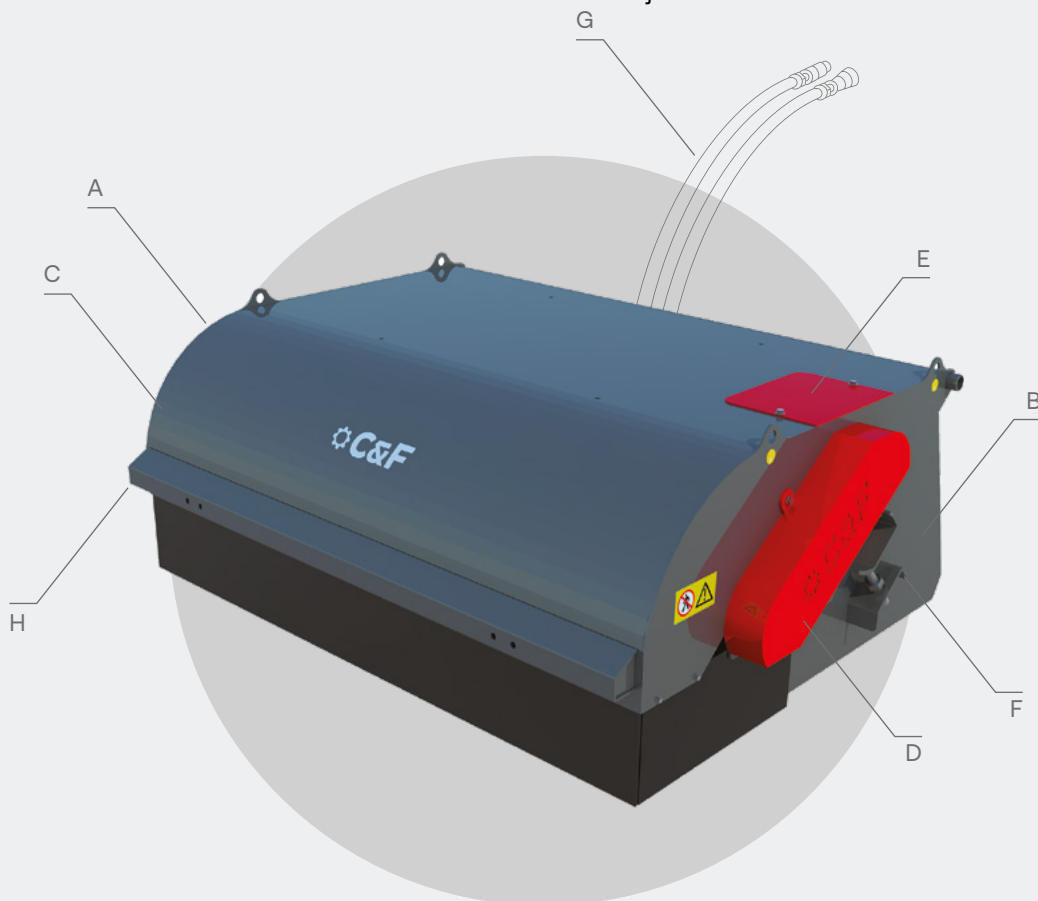

## BENNA SPAZZATRICE

1100—2400 mm

**IT** Le Spazzatrici con benna di raccolta sono indicate per la pulizia di strade, cantieri e grandi aree in genere. Sono applicabili su skid steer loader, pale gommata, terne e telescopici. Sono fornite di serie con lama a doppio smusso imbullonata su tutte le versioni, spazzole in polipropilene, kit di attacco universale per skid steer loader, tubi in gomma ed innesti rapidi a faccia piana. È possibile su richiesta equipaggiare la macchina con il kit innaffiante a pressione o a caduta con serbatoio da 100lt, o con spazzola laterale. Le ruote in acciaio sono di serie sul modello R.

## BENNE DE BALAYAGE

1 100—2 400 mm

**FR** Les Balayeuses avec benne de ramassage conviennent au nettoyage des routes, des chantiers et des grandes surfaces en général. Elles peuvent être utilisées sur les chargeurs compacts, les chargeurs sur roues, les tractopelles et les chargeurs télescopiques. Elles sont fournies de série avec une lame boulonnée à double biseau sur toutes les versions, des brosses en polypropylène, un kit de fixation universel pour chargeur compact, des tuyaux en caoutchouc et des raccords rapides à face plate. Il est possible, sur demande, d'équiper la machine d'un kit d'arrosage par pression ou par gravité avec un réservoir de 100 l, ou encore d'une brosse latérale. Les jantes en acier sont de série sur le modèle R.

MODELLO · MODÈLE	SWP110	SWP130	SWP150	SWP168	SWP180	SWP210	SWP240
LARGHEZZA (mm)	1125	1325	1525	1680	1825	2125	2425
LARGEUR (mm)	1 125	1 325	1 525	1 680	1 825	2 125	2 425
PESO (kg)	310	330	350	380	410	460	610
POIDS (kg)	310	330	350	380	410	460	610
Ø SPAZZOLE (mm)	560	560	560	560	560	560	560
Ø BROSSERES (mm)	560	560	560	560	560	560	560
N° SPAZZOLE	20	27	34	36	39	44	52
N° BROSSERES	20	27	34	36	39	44	52
CAPACITÀ BENNA (L)	280	380	410	440	475	550	675
CAPACITÉ DE LA BENNE (L)	280	380	410	440	475	550	675