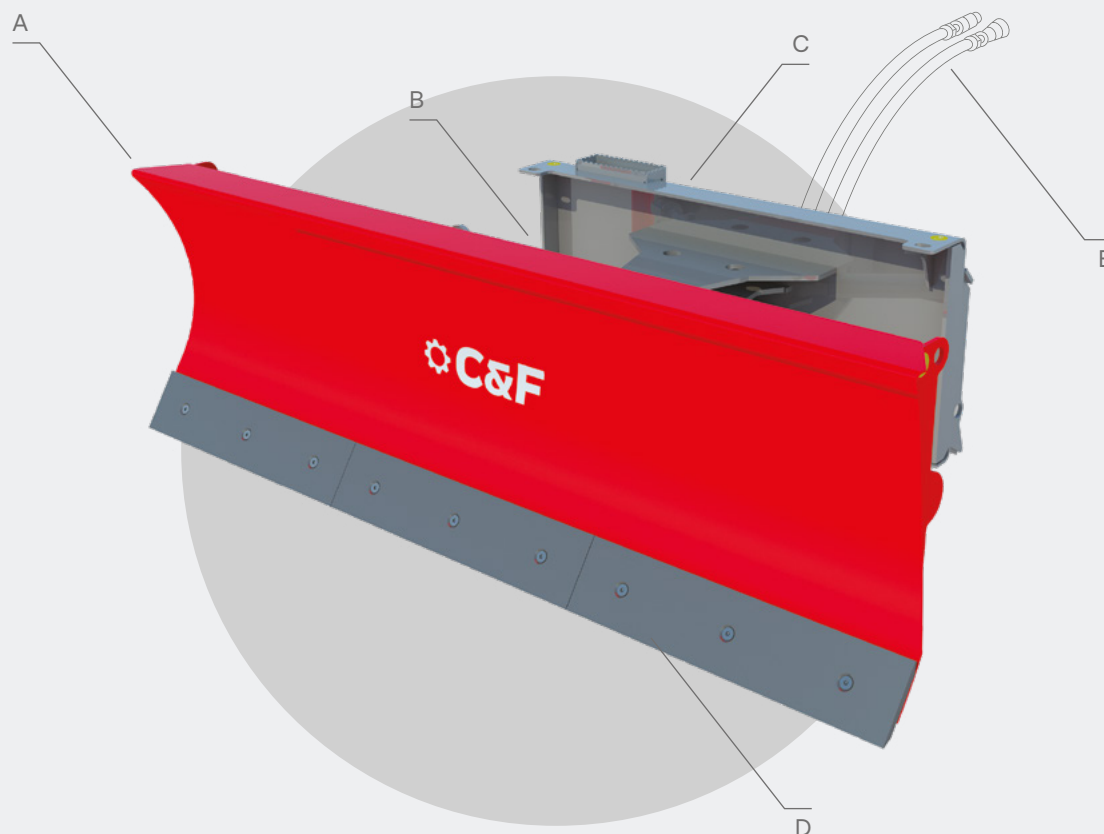

## LAMA DOZER

1570—2400 mm

**IT** Lama angolabile per lavori di reinterro con rotazione idraulica 30° destra e sinistra. È fornita con tubi in gomma per l'alimentazione del circuito idraulico, innesti rapidi a faccia piana e kit di attacco universale per skid steer loader. Può essere montata su skid steer loader e mini terne. Sullo stesso supporto può essere applicata la Spazzatrice Angolabile.

## HOJA DOZER

1570—2400 mm

**ES** Hoja angolable para Trabajos de preparación de suelos con rotación hidráulica 30° derecha e izquierda. Se suministra con tubos de goma para la alimentación del circuito hidráulico, acoplamientos rápidos de cara plana y kit de enganche universal para skid steer loaders. Se puede montar en skid steer loaders y mini retroexcavadoras. En el mismo soporte se puede aplicar la Barredora Angulable.

MODELLO · MODELO	DOZ157	DOZ187	DOZ210	DOZ240
LARGHEZZA (mm)	1570	1870	2100	2400
ANCHURA (mm)	1570	1870	2100	2400
PESO (kg)	240	280	300	320
PESO (kg)	240	280	300	320

**CARATTERISTICHE TECNICHE / CARACTERÍSTICAS TÉCNICAS**